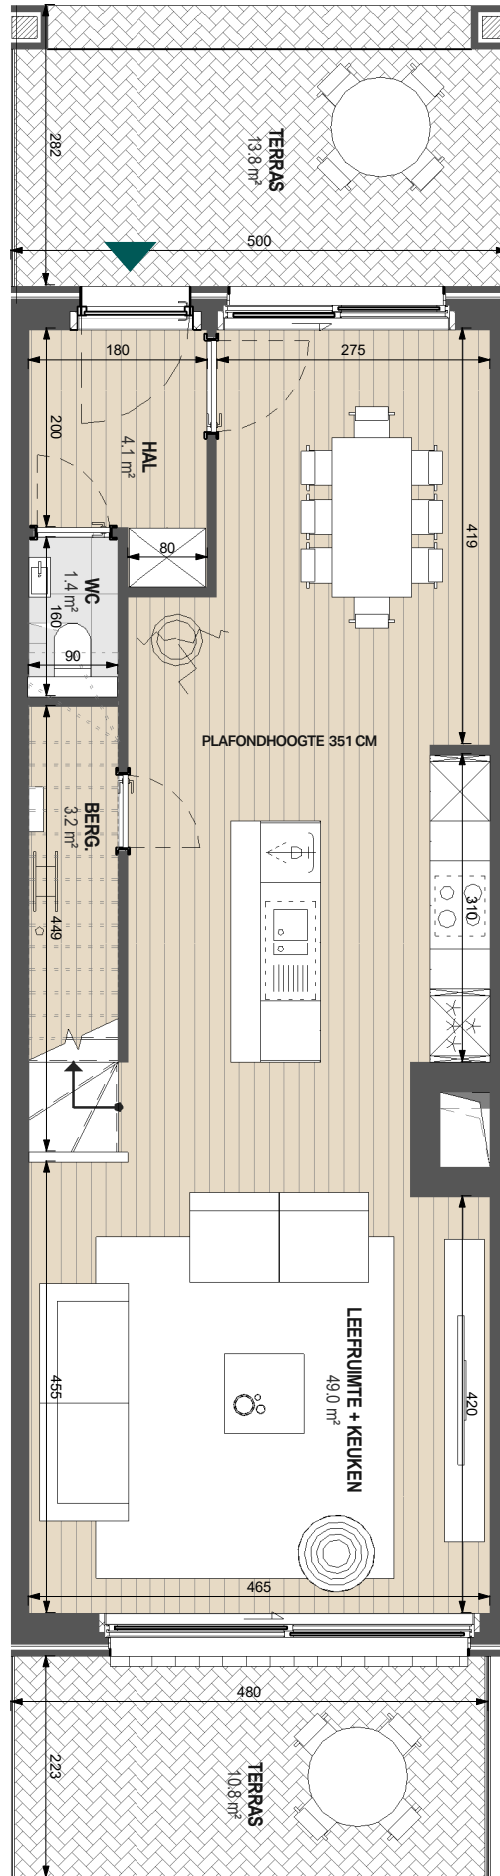

INDELINGSPLAN  
UNIT E01

OPPERVLAKTE 135 m<sup>2</sup>  
TERRAS 25 m<sup>2</sup>

-  VERLAAGD PLAFOND
-  EXTRA HOOG PLAFOND VAN 351 CM

Dit verkoopplan is indicatief. Er kunnen geen rechten ontleend worden aan de tekening. Wijzigingen tijdens de uitvoering zijn mogelijk. Alle maten en oppervlaktes op de tekeningen zijn indicatief. Elk verschil, in meer of min, zal een verlies of winst zijn voor de kopers zonder een prijsverandering. Alle meubilair en toebehoren zijn illustratief en maken geen deel uit van de verkoopovereenkomst. De plannen van de keukens zijn eveneens louter informatief.

INDELINGSPLAN  
UNIT E01

OPPERVLAKTE 135 m<sup>2</sup>  
TERRAS 25 m<sup>2</sup>

- VERLAAGD PLAFOND
- EXTRA HOOG PLAFOND VAN 281 CM

Dit verkoopplan is indicatief. Er kunnen geen rechten ontleend worden aan de tekening. Wijzigingen tijdens de uitvoering zijn mogelijk. Alle maten en oppervlaktes op de tekeningen zijn indicatief. Elk verschil, in meer of min, zal een verlies of winst zijn voor de kopers zonder een prijsverandering. Alle meubilair en toebehoren zijn illustratief en maken geen deel uit van de verkoopovereenkomst. De plannen van de keukens zijn eveneens louter informatief.