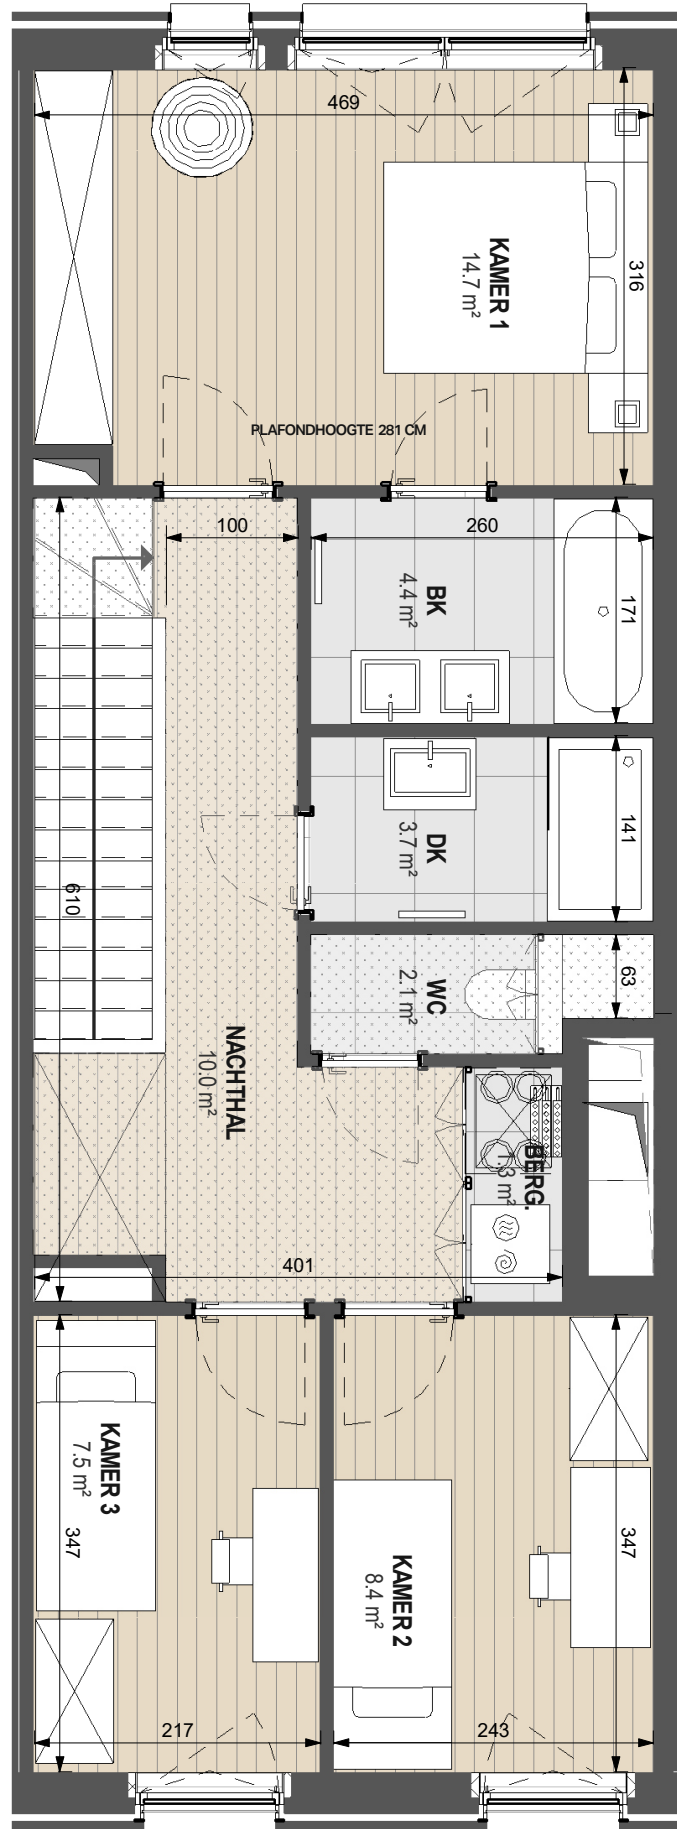

INDELINGSPLAN  
UNIT E01

OPPERVLAKTE 135 m<sup>2</sup>  
TERRAS 25 m<sup>2</sup>

-  VERLAAGD PLAFOND
-  EXTRA HOOG PLAFOND VAN 351 CM

Dit verkoopplan is indicatief. Er kunnen geen rechten ontleend worden aan de tekening. Wijzigingen tijdens de uitvoering zijn mogelijk. Alle maten en oppervlaktes op de tekeningen zijn indicatief. Elk verschil, in meer of min, zal een verlies of winst zijn voor de kopers zonder een prijsverandering. Alle meubilair en toebehoren zijn illustratief en maken geen deel uit van de verkoopovereenkomst. De plannen van de keukens zijn eveneens louter informatief.

INDELINGSPLAN  
UNIT E01

OPPERVLAKTE 135 m<sup>2</sup>  
TERRAS 25 m<sup>2</sup>

- VERLAAGD PLAFOND
- EXTRA HOOG PLAFOND VAN 281 CM

Dit verkoopplan is indicatief. Er kunnen geen rechten ontleend worden aan de tekening. Wijzigingen tijdens de uitvoering zijn mogelijk. Alle maten en oppervlaktes op de tekeningen zijn indicatief. Elk verschil, in meer of min, zal een verlies of winst zijn voor de kopers zonder een prijsverandering. Alle meubilair en toebehoren zijn illustratief en maken geen deel uit van de verkoopovereenkomst. De plannen van de keukens zijn eveneens louter informatief.